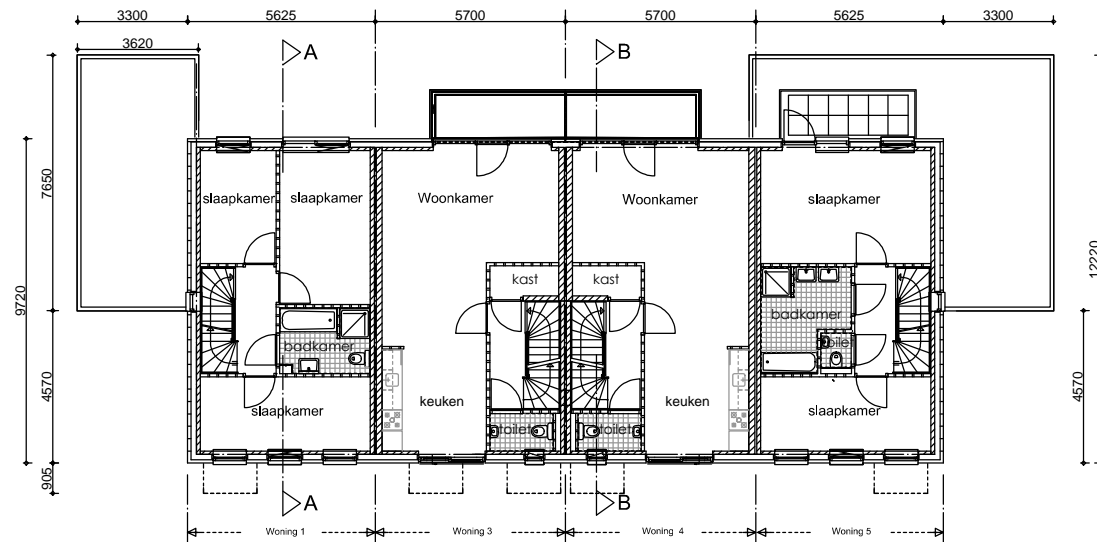

BEGANEGROND

1e VERDIEPING

2e VERDIEPING

DOORSNEDE A-A

DOORSNEDE B-B

BOUWJAAR: 2009
 TYPE: NIEUWBOUW WONINGEN
 ADRES: KILLESTEIJNSTRAT
 WOONPLAATS: LEXMOND