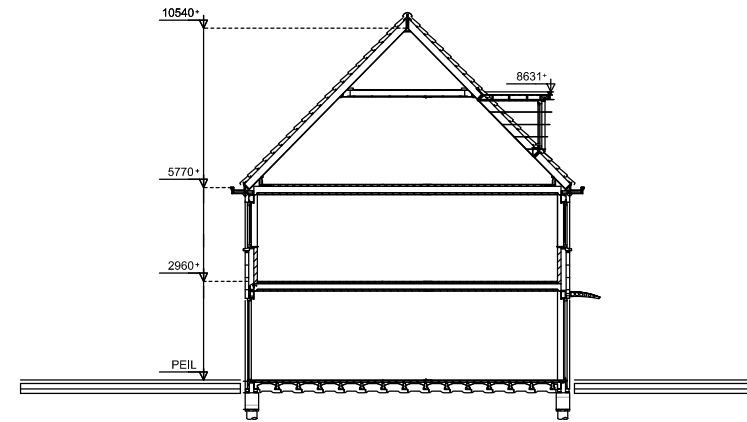

BEGANEGROND

1e VERDIEPING

2e VERDIEPING

DOORSNEDE A-A

DOORSNEDE B-B

BOUWJAAR: 2009
 TYPE: NIEUWBOUW WONINGEN
 ADRES: KILLESTEIJNSTRAT
 WOONPLAATS: LEXMOND