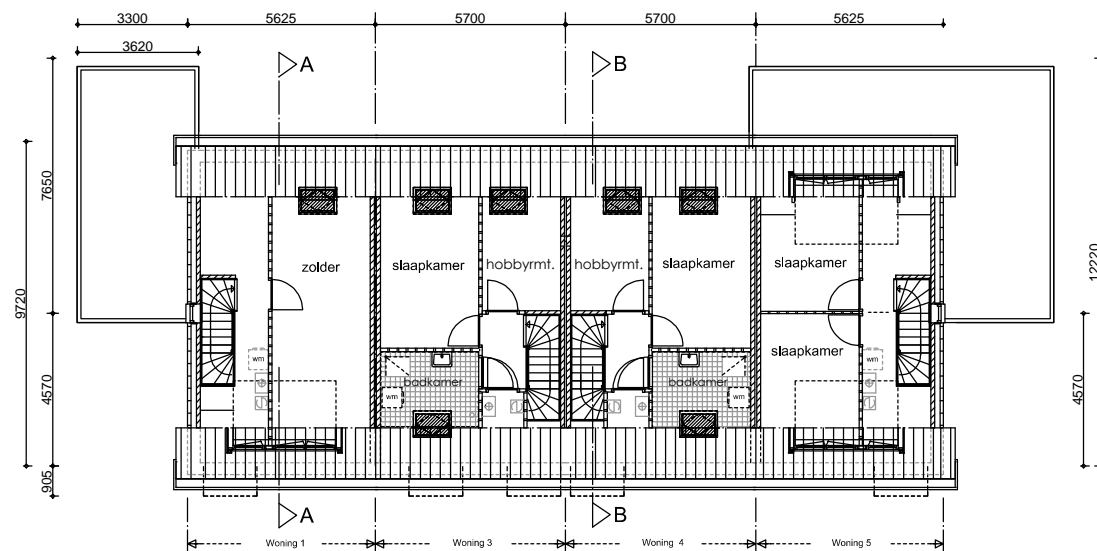

BEGANEGROND

1e VERDIEPING

2e VERDIEPING

DOORSNEDE A-A

DOORSNEDE B-B

BOUWJAAR: 2009
 TYPE: NIEUWBOUW WONINGEN
 ADRES: KILLESTEIJNSTRAT
 WOONPLAATS: LEXMOND