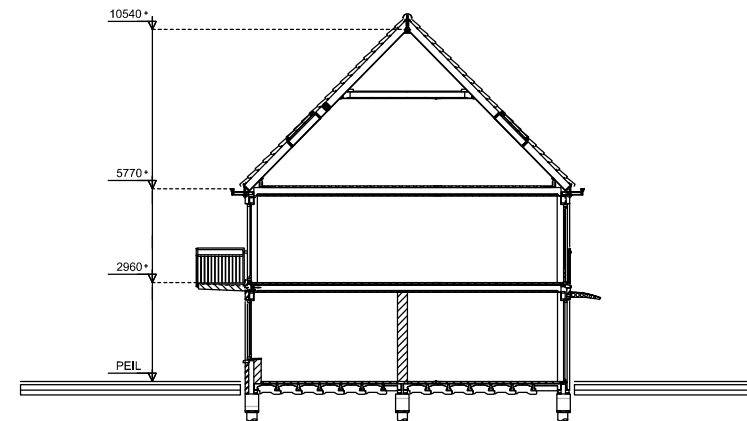

BEGANEGROND

1e VERDIEPING

2e VERDIEPING

DOORSNEDE A-A

DOORSNEDE B-B

BOUWJAAR: 2009
 TYPE: NIEUWBOUW WONINGEN
 ADRES: KILLESTEIJNSTRAT
 WOONPLAATS: LEXMOND